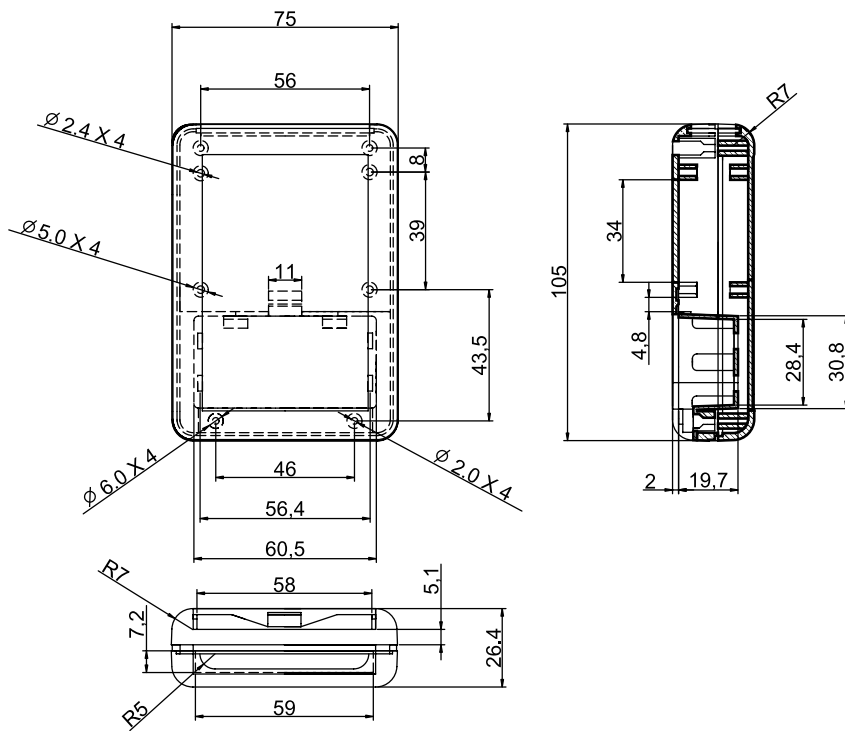

Портативные пластиковые корпуса

Серия G9xx тип А

Компактные корпуса для пультов управления, портативных и измерительных приборов. Могут комплектоваться клипсой для крепления на пояс.

Основные характеристики:

Модель	Цвет	Описание
G909B	черный	105x75x26,4мм
G909G	серый	105x75x26,4мм
G0312	метал	контакты для батареек типа «АА»
G900G Clip	серый	клипса
G900B Clip	черный	клипса

G909

В комплект контактов G0312 входит

- Две 30500-040;
- 30500-000;
- 30310-000;
- 30320-000.

G909 Clip