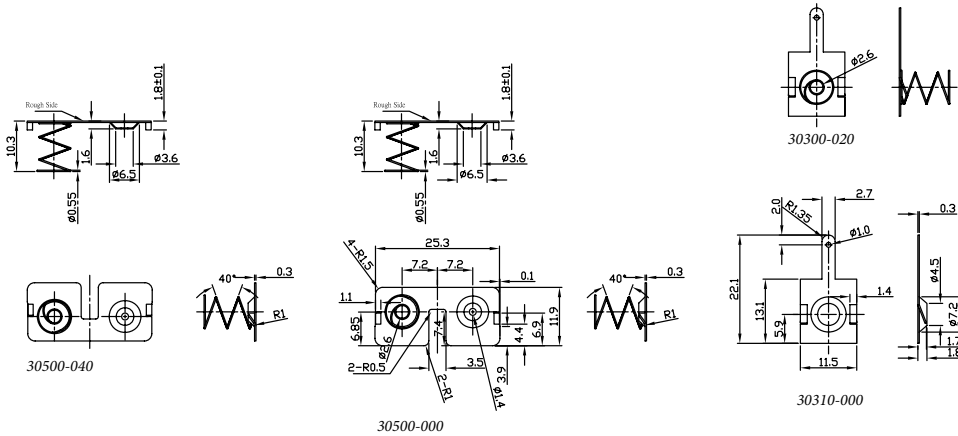

Портативные пластиковые корпуса

Серия G9xx тип А

Компактные корпуса для пультов управления, портативных и измерительных приборов. Могут комплектоваться клипсой для крепления на пояс.

Основные характеристики:

Модель	Цвет	Описание
G909B	черный	105x75x26,4мм
G909G	серый	105x75x26,4мм
G0312	метал	контакты для батареек типа «АА»
G900G Clip	серый	клипса
G900B Clip	черный	клипса

G909

В комплект контактов G0312 входит