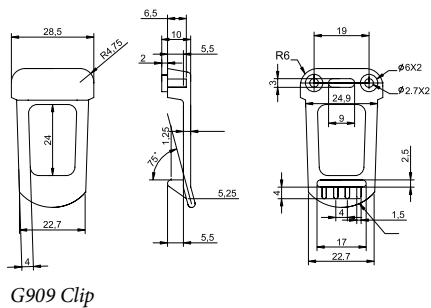

Модель	Цвет	Описание
G909B	черный	105x75x26,4мм
G909G	серый	105x75x26,4мм
G0312	метал	контакты для батареек типа «АА»
G900G Clip	серый	клипса
G900B Clip	черный	клипса

G909

В комплект контактов G0312 входит

- Две 30500-040;
- 30500-000;
- 30310-000;
- 30320-000.

G909 Clip